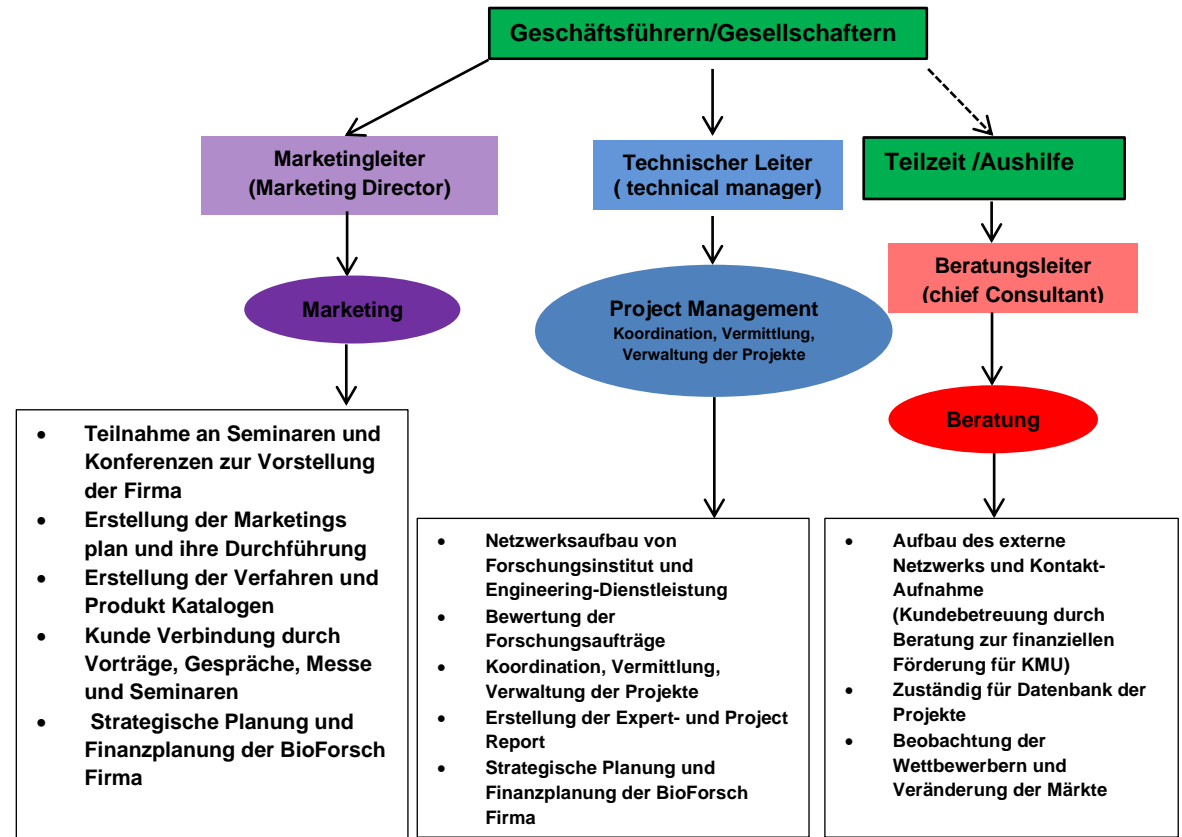

# Geschäftspartner(m/w) gesucht!

**Ansprechpartner:** Payam R. Monfared  
**Email:** payamrahnama@yahoo.com  
**Tel:** 0178-888-3058

**Betriebswirt , Marketingleiter,  
 Business Administrator, Projekt Manager**

Vollzeit und Teilzeit neben dem Studium ist prinzipiell möglich!  
 für die weitere Konzeptionierung, Entwicklung und Betreuung einer Engineering-Dienstleistung Firma.

Ihr Aufgaben

- Marketing und Vertrieb
  - Öffentlichkeitsarbeit
  - Marktanalyse und Aufbau von Geschäftsmodellen
  - Unternehmergeist, Team Play und Motivation!
- Das Projekt hat hohe Ziele und ein entsprechendes Skalierungspotenzial – sollte also auch mit der nötigen Ernsthaftigkeit angegangen werden, die es braucht um einen zügigen Markteintritt zu erreichen. Interesse geweckt? Dann melde dich bei uns

Die unternehmerische Struktur der BioForsch®  
 Firma  
 ( strategische- und operative Ebene)